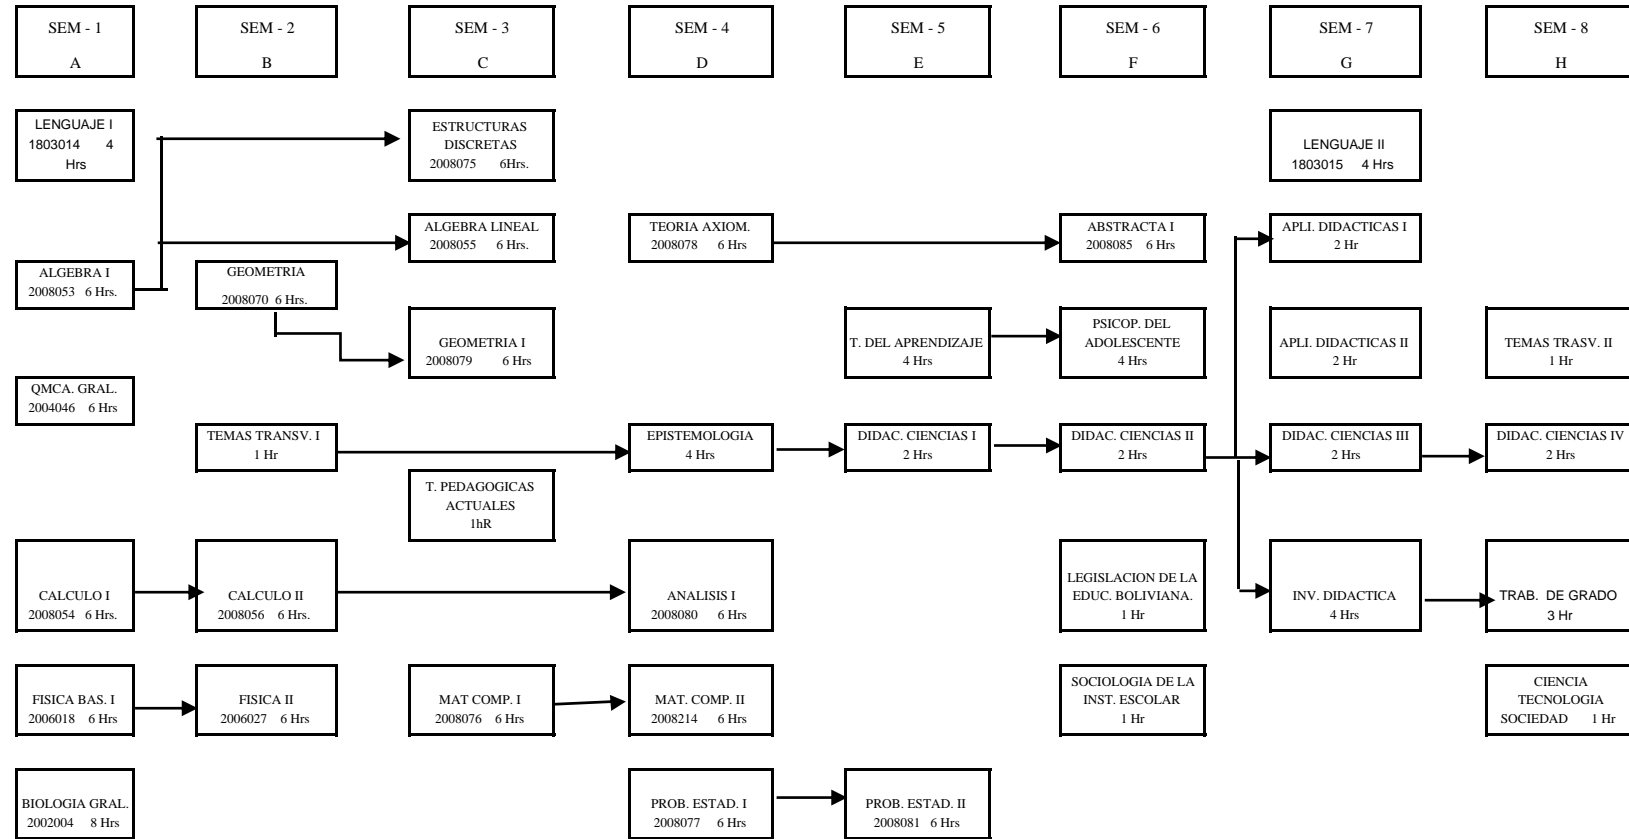

MALLA CURRICULAR CARRERA DE LICENCIATURA EN DIDACTICA DE LA MATEMATICA

*
NUEVA CARRERA
Inicio : semestre I/2007

MODALIDADES DE TITULACION
 TITULACION POR EXCELENCIA
 TITULACION POR ADSCRIPCION
 TRABAJO DE GRADO